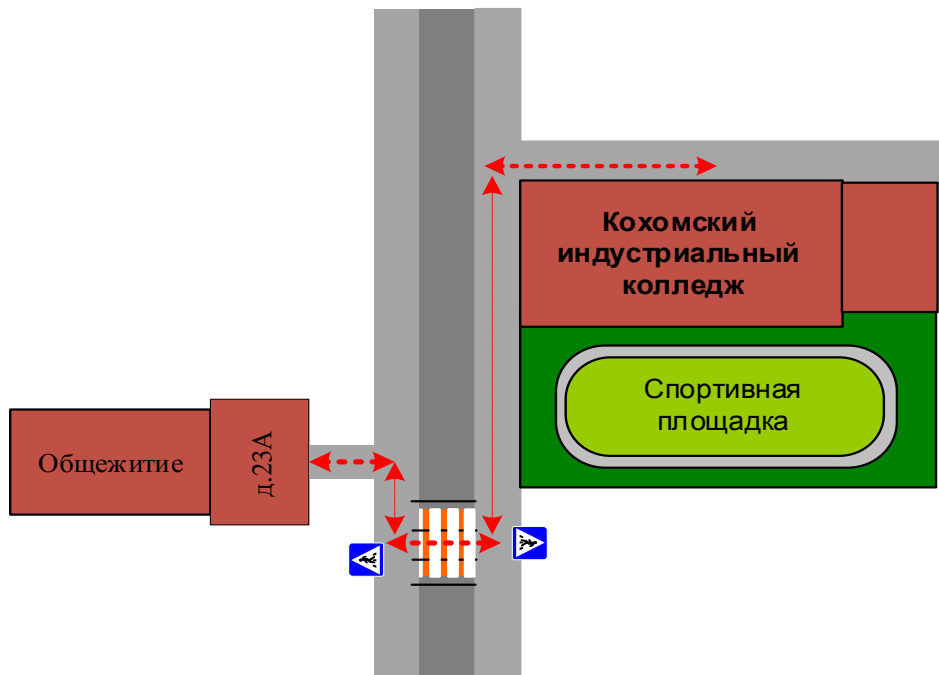

**2) Пути движения обучающихся
от Кохомского индустриального колледжа до общежития**