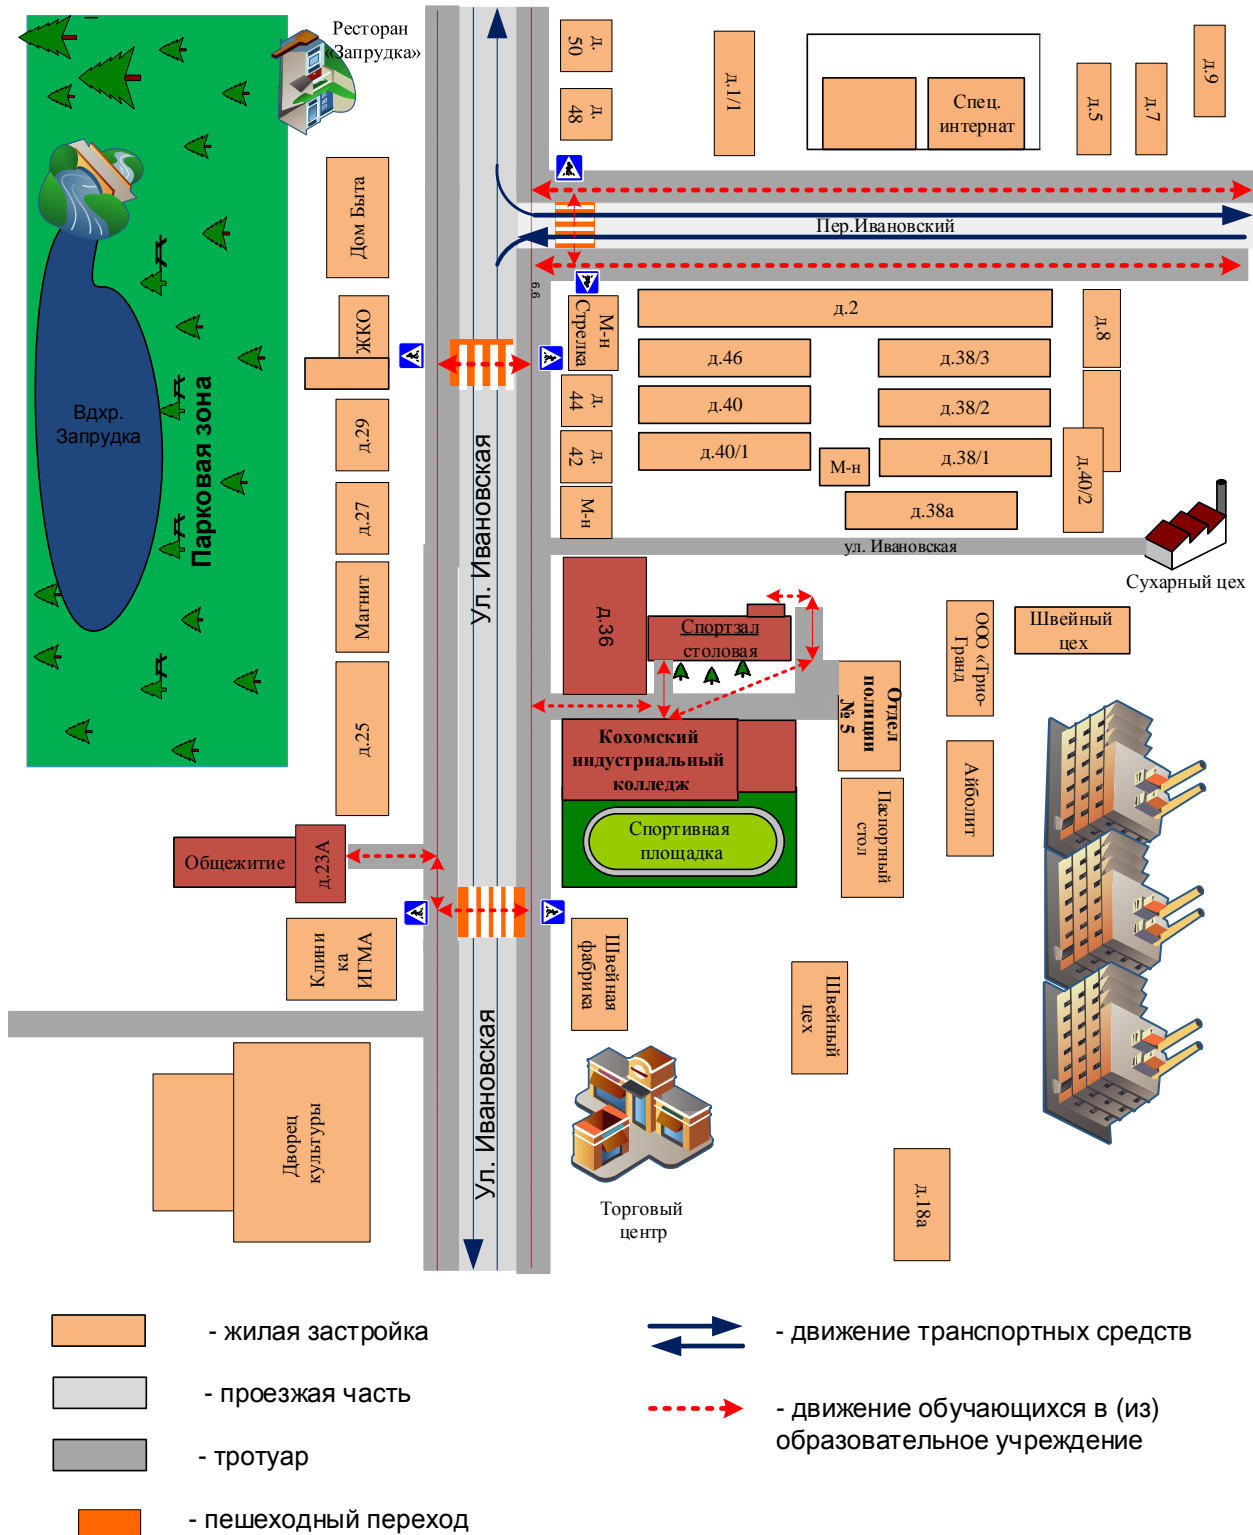

1) План-схема района расположения Кохомского индустриального колледжа, пути движения транспортных средств и обучающихся